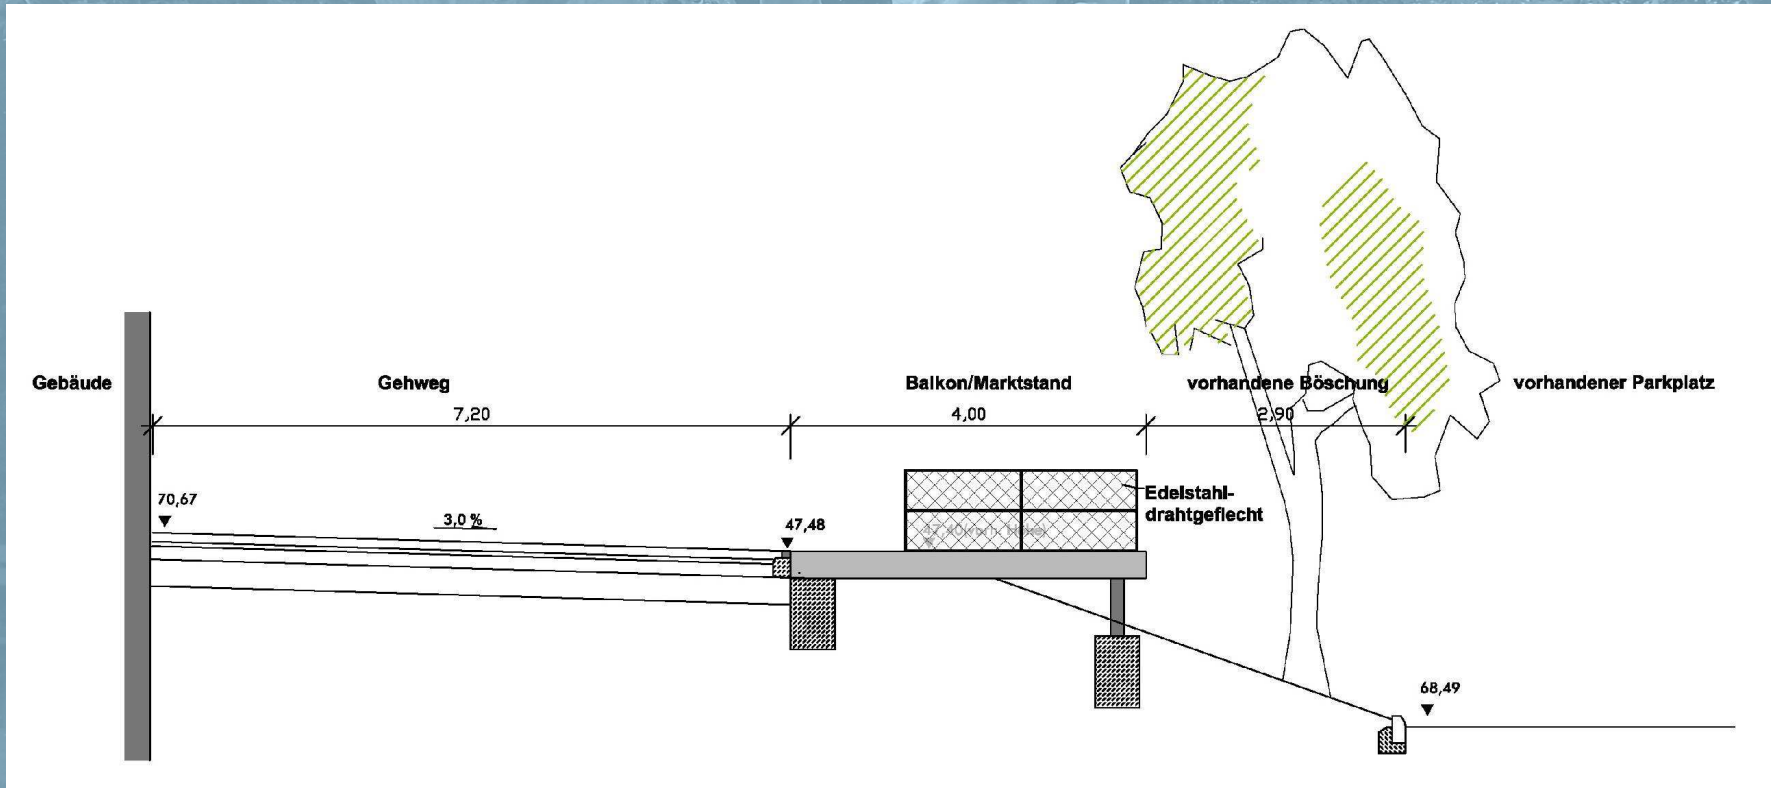

# Ausstattung-Variante 2

Lichtskulptur Flora 1 als Auftakt in der Achse

Bega

Leuchtsitzwürfel

Parkbank

abgestreuter Gußasphalt / grau

Edelstahldrahtgeflecht als Marktbalkongeländer

Unterflurglascontainer

Betonpflaster Geostone versickerungsfähig

- Zentrumsachse Neu-Reform - Landeshauptstadt Magdeburg
- aufgestellt: IHR FREIRAUMPLANER Dipl.-Ing. LA D. Süßmann ; Dipl.-Ing. G.Engelhardt

## Schnitt durch den Bereich an einem Marktbalkon -Variante 2

- Zentrumsachse Neu-Reform - Landeshauptstadt Magdeburg
- aufgestellt: IHR FREIRAUMPLANER Dipl.-Ing. LA D. Süßmann ; Dipl.-Ing. G.Engelhardt