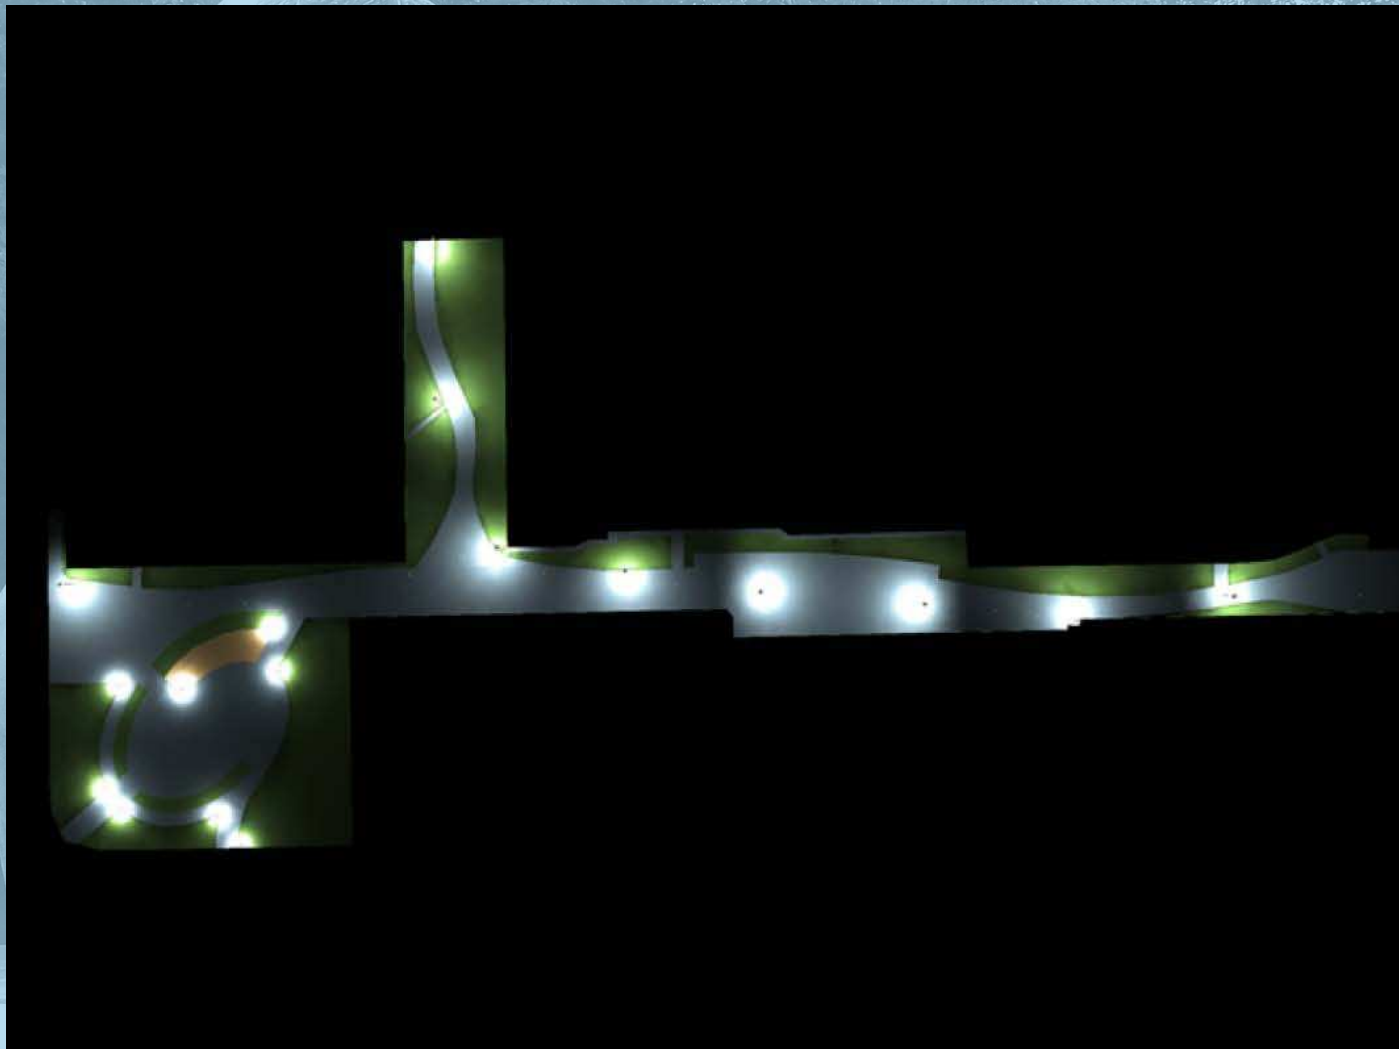

Beleuchtungssimulation-Variante 1

Unterstützung durch : Firma Selux

- Zentrumsachse Neu-Reform - Landeshauptstadt Magdeburg
- aufgestellt: IHR FREIRAUMPLANER Dipl.-Ing. LA D. Süßmann ; Dipl.-Ing. G.Engelhardt