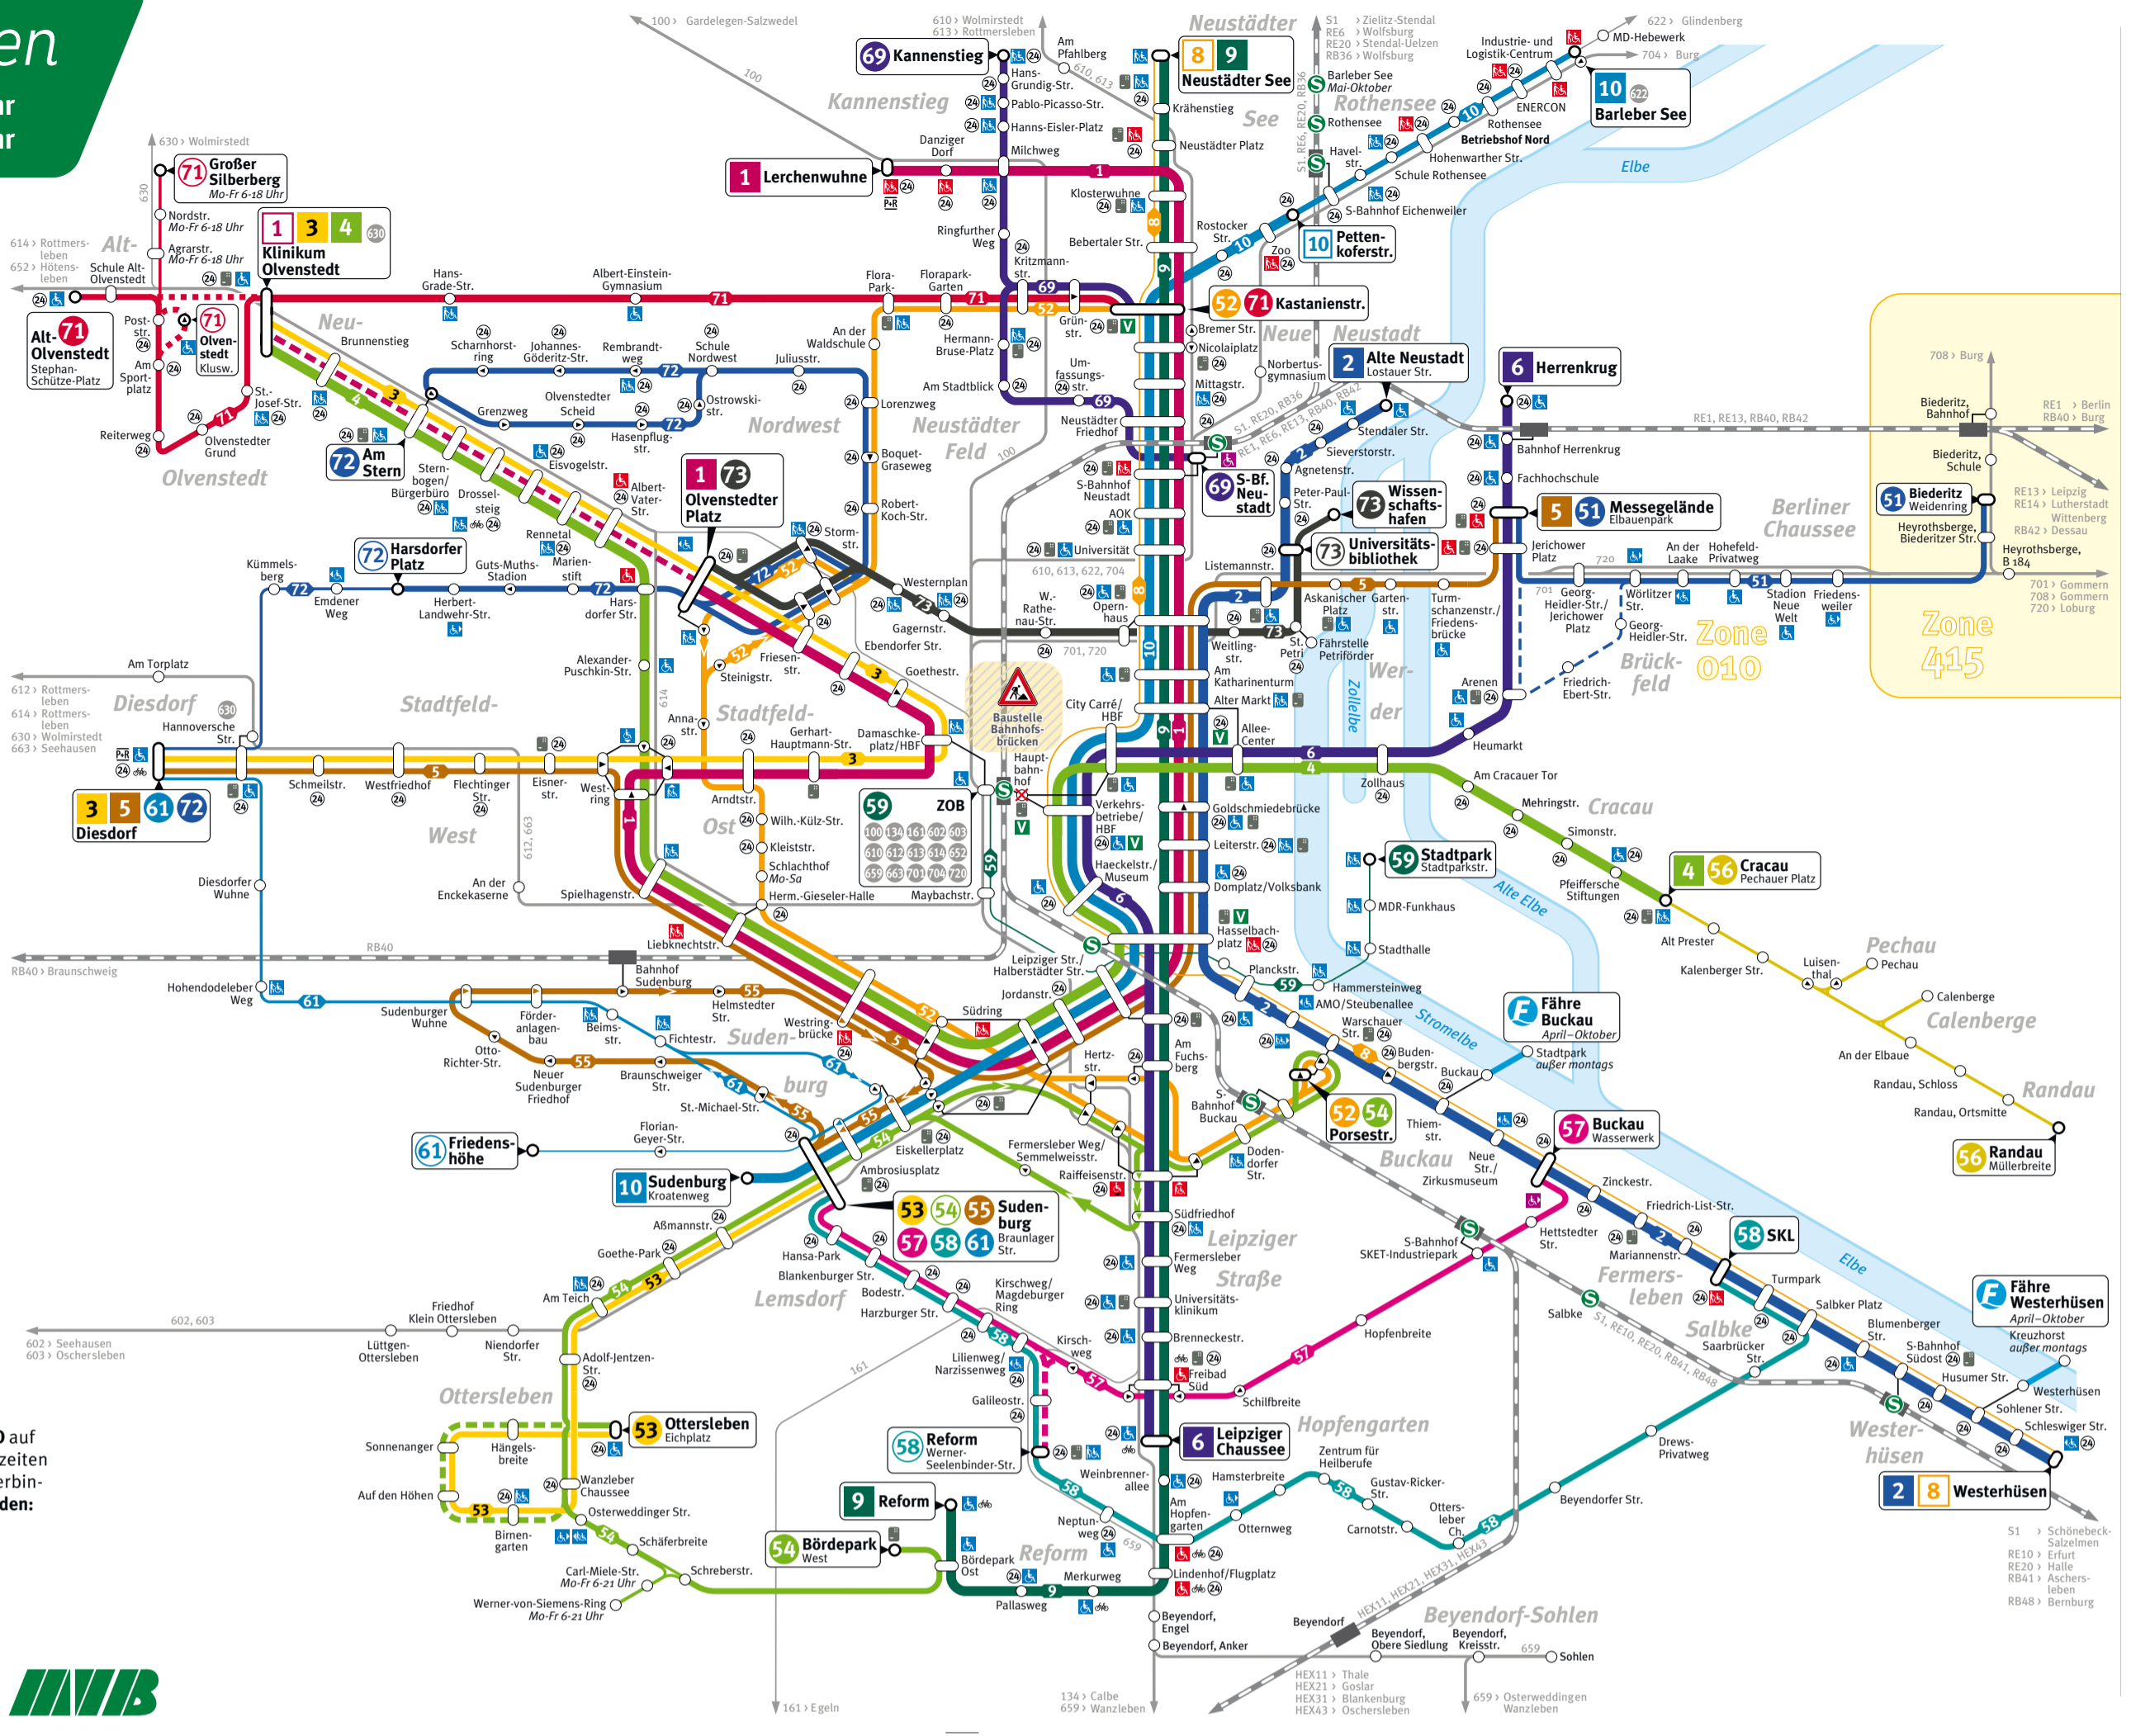

Treffpunkt Stadtrundfahrten

Parken (Parkplatz oder Parkhaus)

Fahrradbox

Hauptbahnhof (Hbf mit S-Bahn)

Zentraler Omnibusbahnhof (ZOB)

Anlegestelle der Weißen Flotte

Toilette/barrierefreie Toilette

barrierefreier Übergang

Elberadweg durch die Innenstadt

Richtungsangabe (liegt außerhalb des Kartenausschnitts)

SEHENSWÜRDIGKEITEN

- 01 Dom St. Mauritius und St. Katharina
- 02 GRÜNE ZITADELLE VON MAGDEBURG
- 03 Kulturhistorisches Museum / Museum für Naturkunde
- 04 Kunstmuseum Kloster Unser Lieben Frauen
- 05 Haus der Romanik
- 06 Otto-von-Guericke-Museum im Guericke-Zentrum / Lukasklause
- 09 Gruson-Gewächshäuser

Tageslinien

Mo bis Sa 5 bis 23 Uhr
So 7 bis 23 Uhr

easyGO
Nutzen Sie die MVB-App easyGO auf Ihrem Handy > aktuelle Abfahrtszeiten > alle marego-Tarifzonen > alle Verbindungen. Jetzt kostenlos downloaden: www.mvb-easygo.de

- Legende Legend**
- 10** Straßenbahnlinie Endhaltestelle Tram-line terminus
 - 57** Buslinie Endhaltestelle Bus-line terminus
 - 10/57** Endhaltestelle zeitweise
 - Haltestelle Terminus at times
 - Haltestelle Bus stop / tram stop
 - Gemeinsame Haltestelle Stop for all lines
 - Haltestelle nur in angegebener Richtung Stop in given direction only
 - Umsteigemöglichkeit Regionalbuslinie Transfer stop
 - Eisenbahn Railway
 - Bahnhof Station of suburban trains
 - Zeitweise Streckenführung Route at times
 - 24-Stunden-Betrieb mit NACHTAKTIV 24 hours service with nightlines
 - Fahrschein-Automat Ticket vending machine
 - MVB Information und Verkauf MVB information and shop
 - Barrierefreie Haltestelle Barrier-free stop
 - Nicht alle Merkmale sind barrierefrei Stop is not completely barrier-free
 - ... nur in angegebener Richtung ... in given direction only
 - ... nur für Straßenbahn / Bus ... only for tram / bus
 - Park and Ride-Parkplatz Park and Ride parking lot
 - Fahrradabstellanlage Bike park