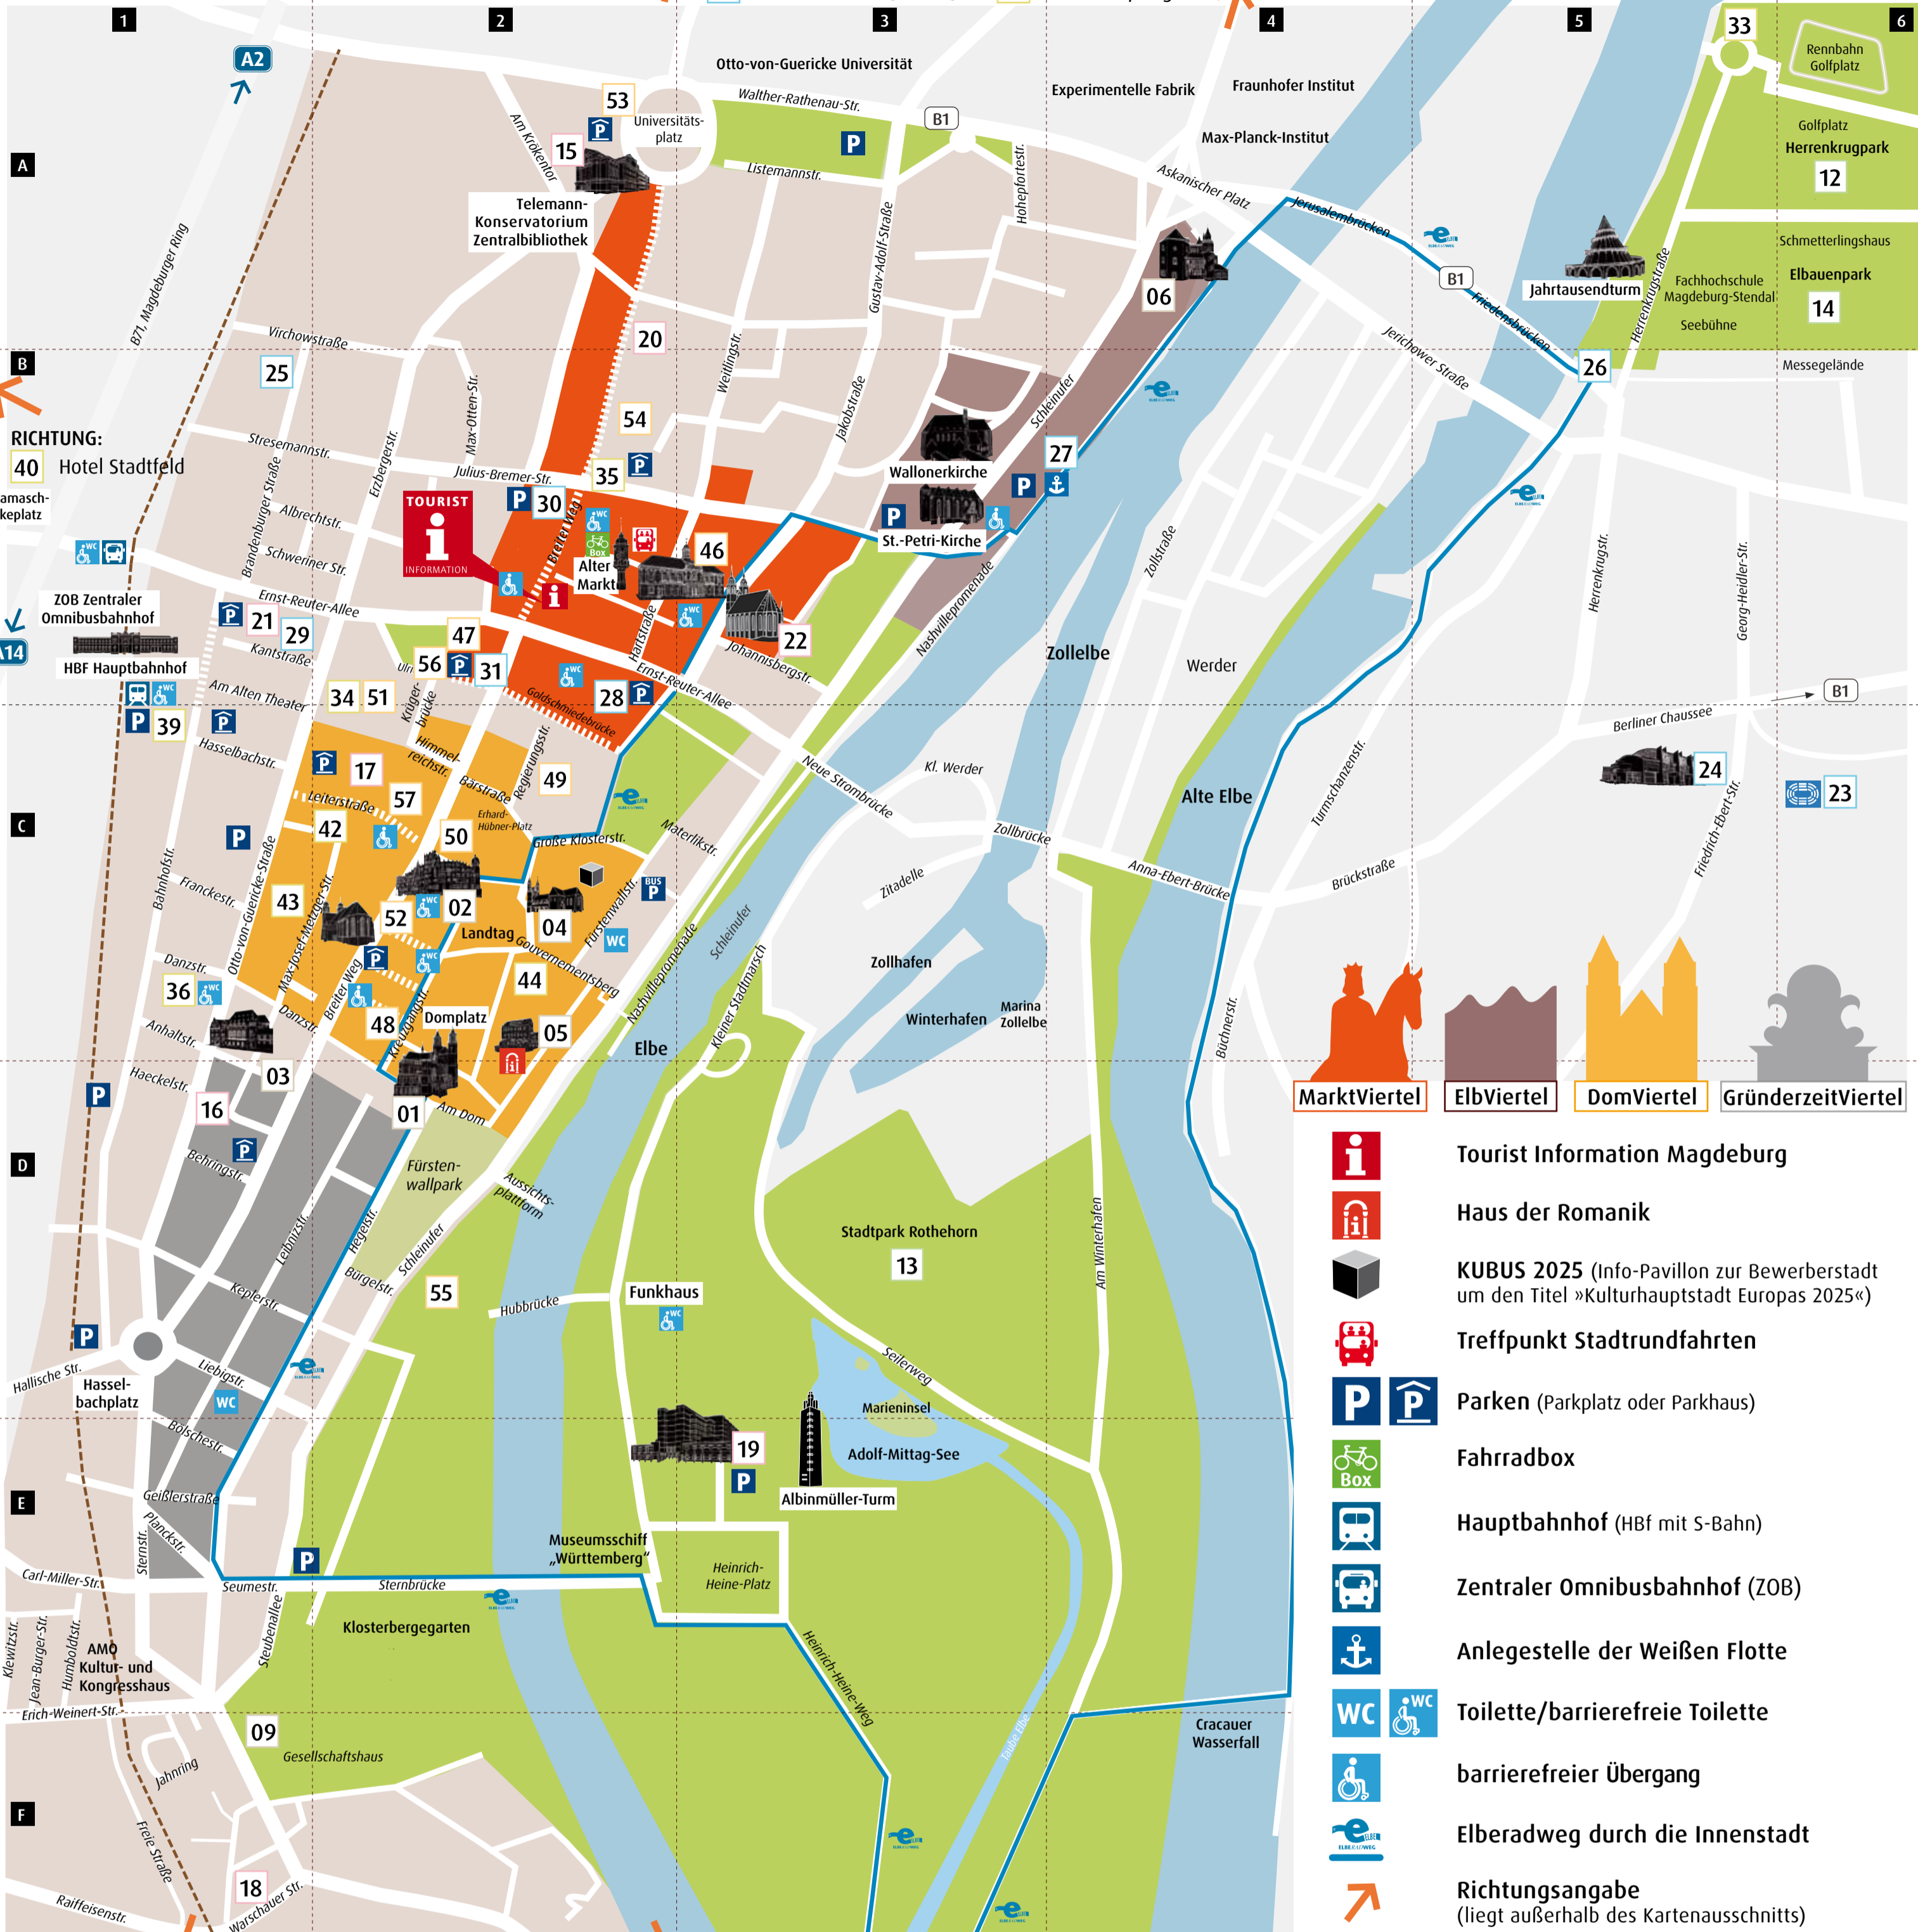

NORDEN
38 NH Magdeburg
41 Hotel Sachsen-Anhalt
45 Hotel sleep & go

RICHTUNG:
10 Wasserstraßenkreuz
Schiffshebewerk, „Wissenschaftshafen“/Denkfabrik

Tourist Information Magdeburg

Haus der Romanik

KUBUS 2025 (Info-Pavillon zur Bewerberstadt um den Titel »Kulturhauptstadt Europas 2025«)

Treffpunkt Stadtrundfahrten

Parken (Parkplatz oder Parkhaus)

Fahrradbox

Hauptbahnhof (Hbf mit S-Bahn)

Zentraler Omnibusbahnhof (ZOB)

Anlegestelle der Weißen Flotte

Toilette/barrierefreie Toilette

barrierefreier Übergang

Elberadweg durch die Innenstadt

Richtungsangabe (liegt außerhalb des Kartenausschnitts)

SEHENSWÜRDIGKEITEN

- 01 Dom St. Mauritius und St. Katharina
- 02 GRÜNE ZITADELLE VON MAGDEBURG
- 03 Kulturhistorisches Museum / Museum für Naturkunde
- 04 Kunstmuseum Kloster Unser Lieben Frauen
- 05 Haus der Romanik
- 06 Otto-von-Guericke-Museum im Guericke-Zentrum / Lukasklause
- 09 Gruson-Gewächshäuser

Tageslinien

Mo bis Sa 5 bis 23 Uhr
So 7 bis 23 Uhr

easyGO
Nutzen Sie die MVB-App easyGO auf Ihrem Handy > aktuelle Abfahrtszeiten > alle marego-Tarifzonen > alle Verbindungen. Jetzt kostenlos downloaden: www.mvb-easygo.de