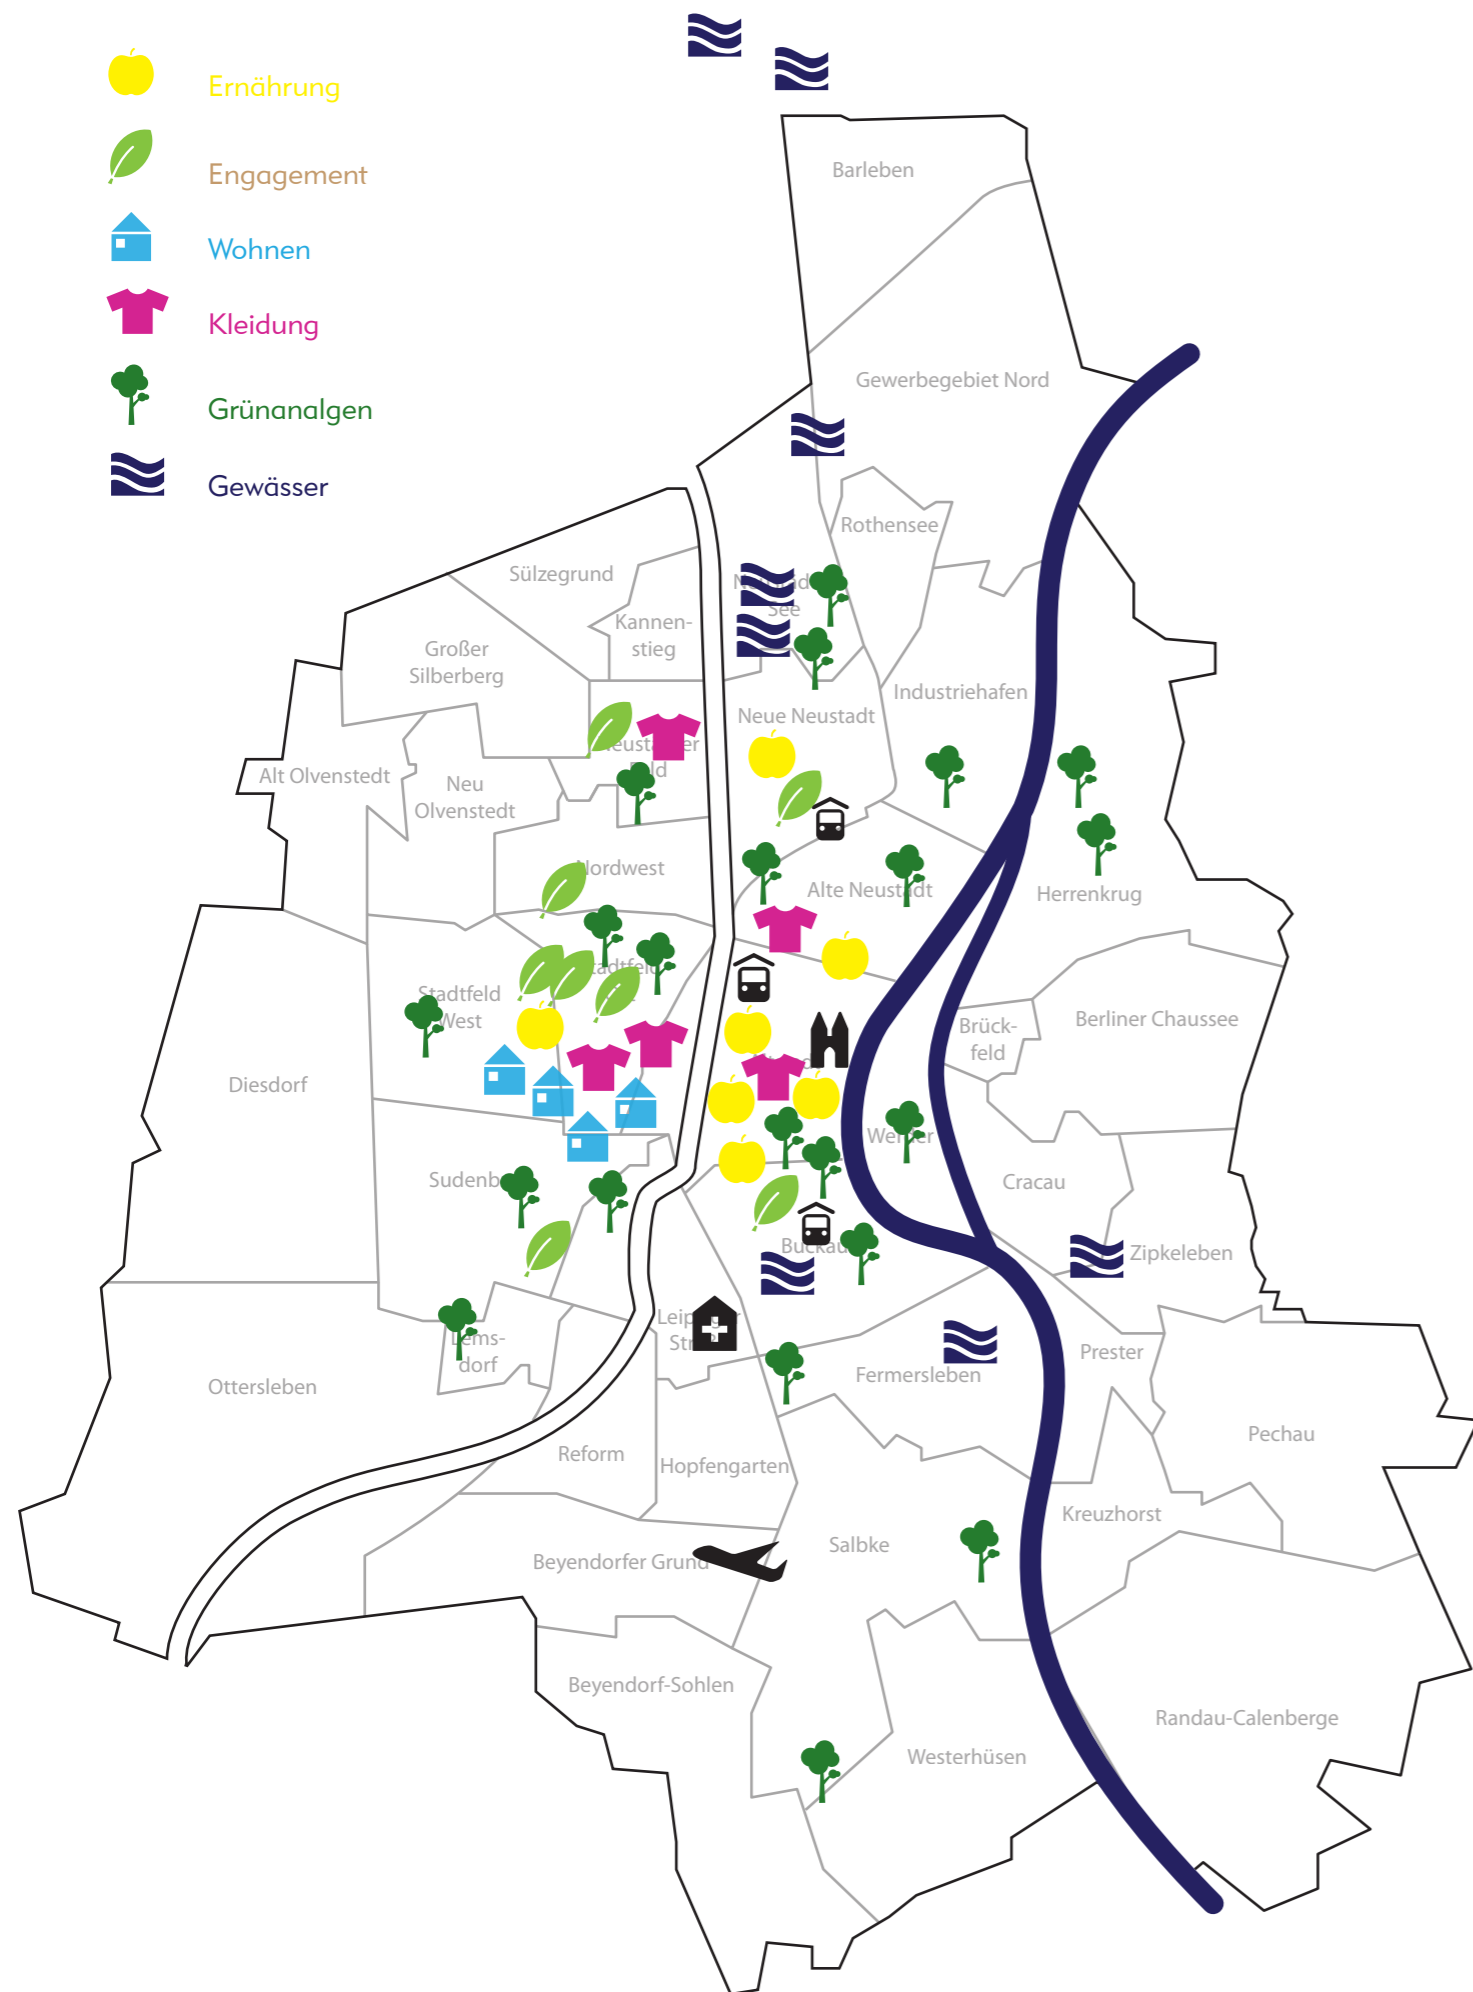

# Die globalisierungskritische Stadtführung

-  Ernährung
-  Engagement
-  Wohnen
-  Kleidung
-  Grünanlagen
-  Gewässer

Naturata  
Liebknechtstraße 39  
39108 Magdeburg  
Stadtfeld

Alles Natur!  
Max-Josef-Metzger-Straße 13 39104  
Magdeburg  
Altstadt

Mrs. Hippie  
Arndtstraße 34  
39108 Magdeburg  
Stadtfeld

Purpurstern  
Annastraße 31  
39108 Magdeburg  
Stadtfeld

Trippel-Trappel-Laden  
Moritzplatz 1  
39124 Magdeburg  
Neustädter See

D.  
Domplatz  
39104 Magdeburg  
Altstadt

Schneiders Garten

Stadtpark

Vogelgesangpark

Sohlener Berge

Westfriedhof

Alter Sudenburger  
Friedhof

Buckauer Freudhof

Elbe

Neustädter See

Barleber See

Jersleber See

Schrote

Salbker See