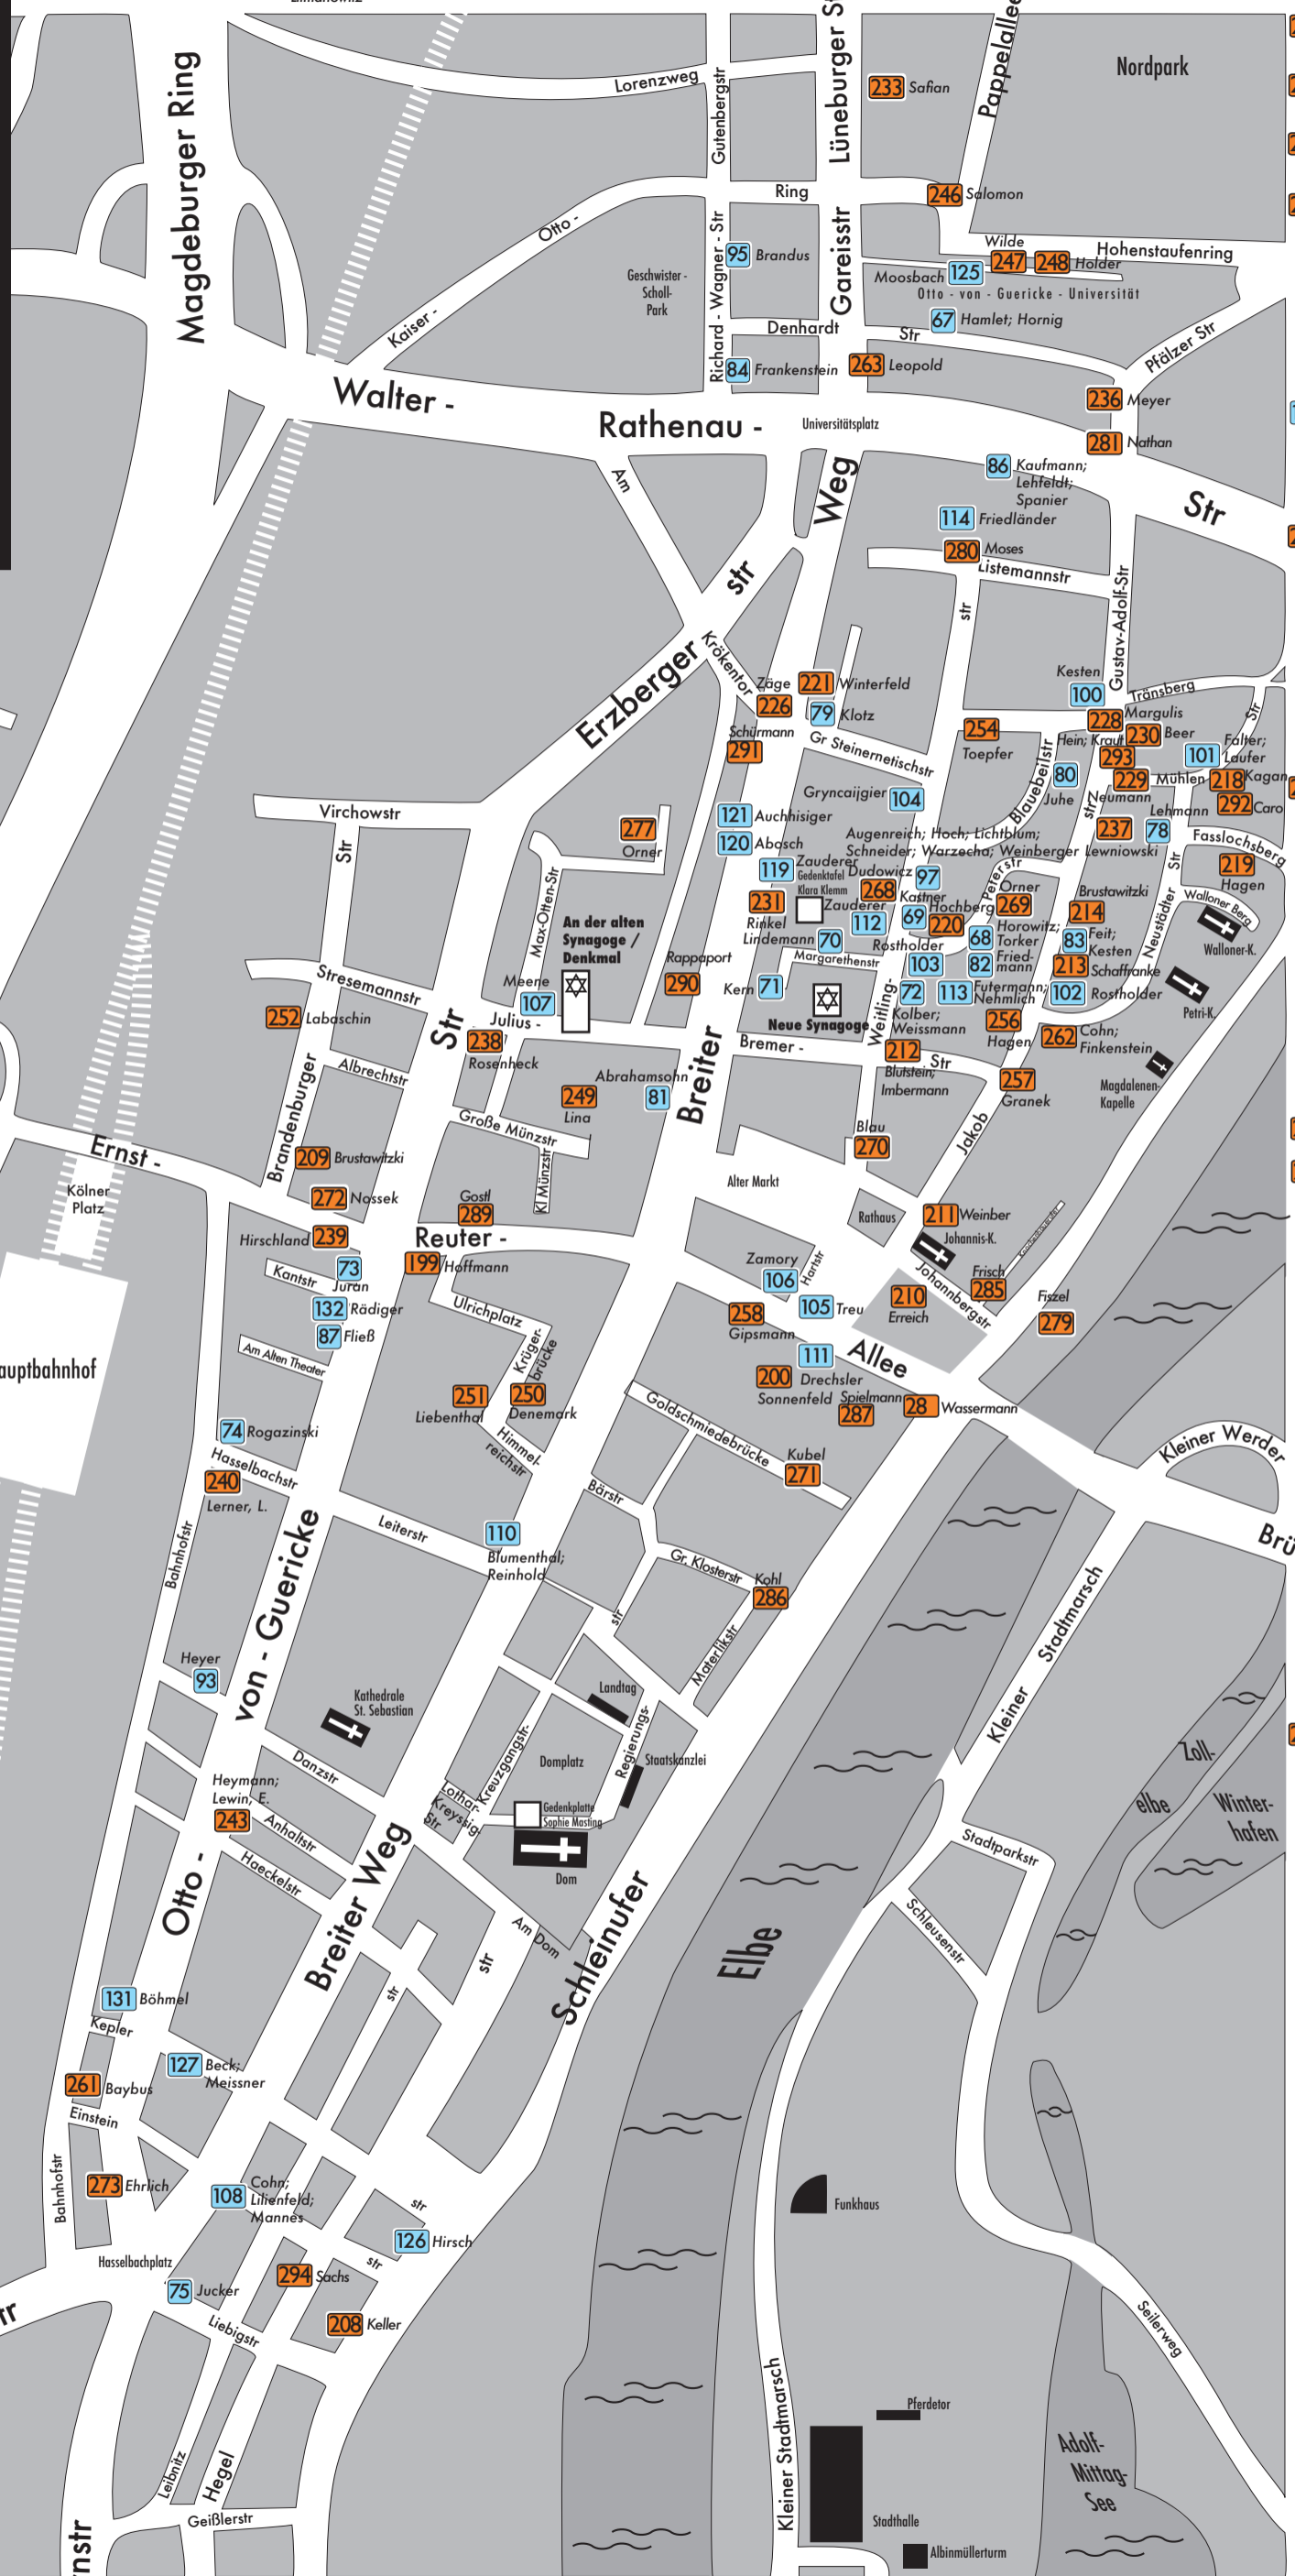

# GEGEN DAS VERGESSEN

VERLEGEORTE 67 - 132 199 - 296

- Stadtteil Neustadt / Alte Neustadt**
- 92 Gutenbergrstr. 15 - Köpp
  - 122 Lübecker Str. 109 - Böhm
  - 124 Nicolaiplatz 7 - Moosbach
  - 245 Ankerstraße 12 - Goerke
  - 85 Wittenberger Str./ gegenüber Einmündung Papenburg-Privatweg - Ahrensberg; Goldschmidt; Heinemann; Kalter; Steiner;
  - 215 Sieverstorstr. 40 - Apter
  - 285 Pappelallee 20 - Wittstock - Wolff
  - 99 Lübecker Str. 8b - Patzall; Schüler
  - 123 Lübecker Str./ Ecke Fußweg zur Wedringer Straße - Litmanowitz
  - 244 Haldensleber Str. 8 - Suchy
  - 253 gegenüber Papenburg-Privatweg 1 - Kariel

- Stadtteil Nordwest**
- 91 Baumschulenweg 19 - Massors
- Stadtteil Stadtfeld**
- 89 Goethestr. 35 - Heinemann
  - 129 Uhlandstr. 20 - Zadek
  - 205 Walbecker Str. 37 - Mühlmann
  - 275 Wilhelm-Raabe Str. 9 - Weisser (priv.)
  - 276 Große Diesdorfer Str. 24 - Nachmann

- Stadtteil Sudenburg**
- 116 Tucholskystr. 5 - Knüppel
  - 117 Halberstädter Str. Ambrosiuskirche - Rauch
  - 128 Halberstädter Str. 134 - Organek; Weiß
  - 206 St. Michaelstr. 57 - Lopian
  - 207 Schneidersgarten 2 - Asch; Herrmann
  - 265 Halberstädter Str. 8 - Friedmann; Glogowski; Heine; Kaufmann; Sachs; Segall; Weisser
  - 266 Halberstädter Str. 139 - Ehrlich

Landeshauptstadt Magdeburg - Die Oberbürgermeisterin  
Kulturbüro - Arbeitsgruppe Stolpersteine

5. Edition des Verlegeplans der Stolpersteine für die Stadt Magdeburg Juli 2026

Dieser Plan zeigt die Verlegeorte der Stolpersteine im Gedenken an die Opfer nationalsozialistischer Gewaltherrschaft und gilt nur in Verbindung mit dem entsprechenden Namensverzeichnis, erhebt keinerlei Anspruch auf kartographische Vollständigkeit im Sinne eines Stadtplanes.