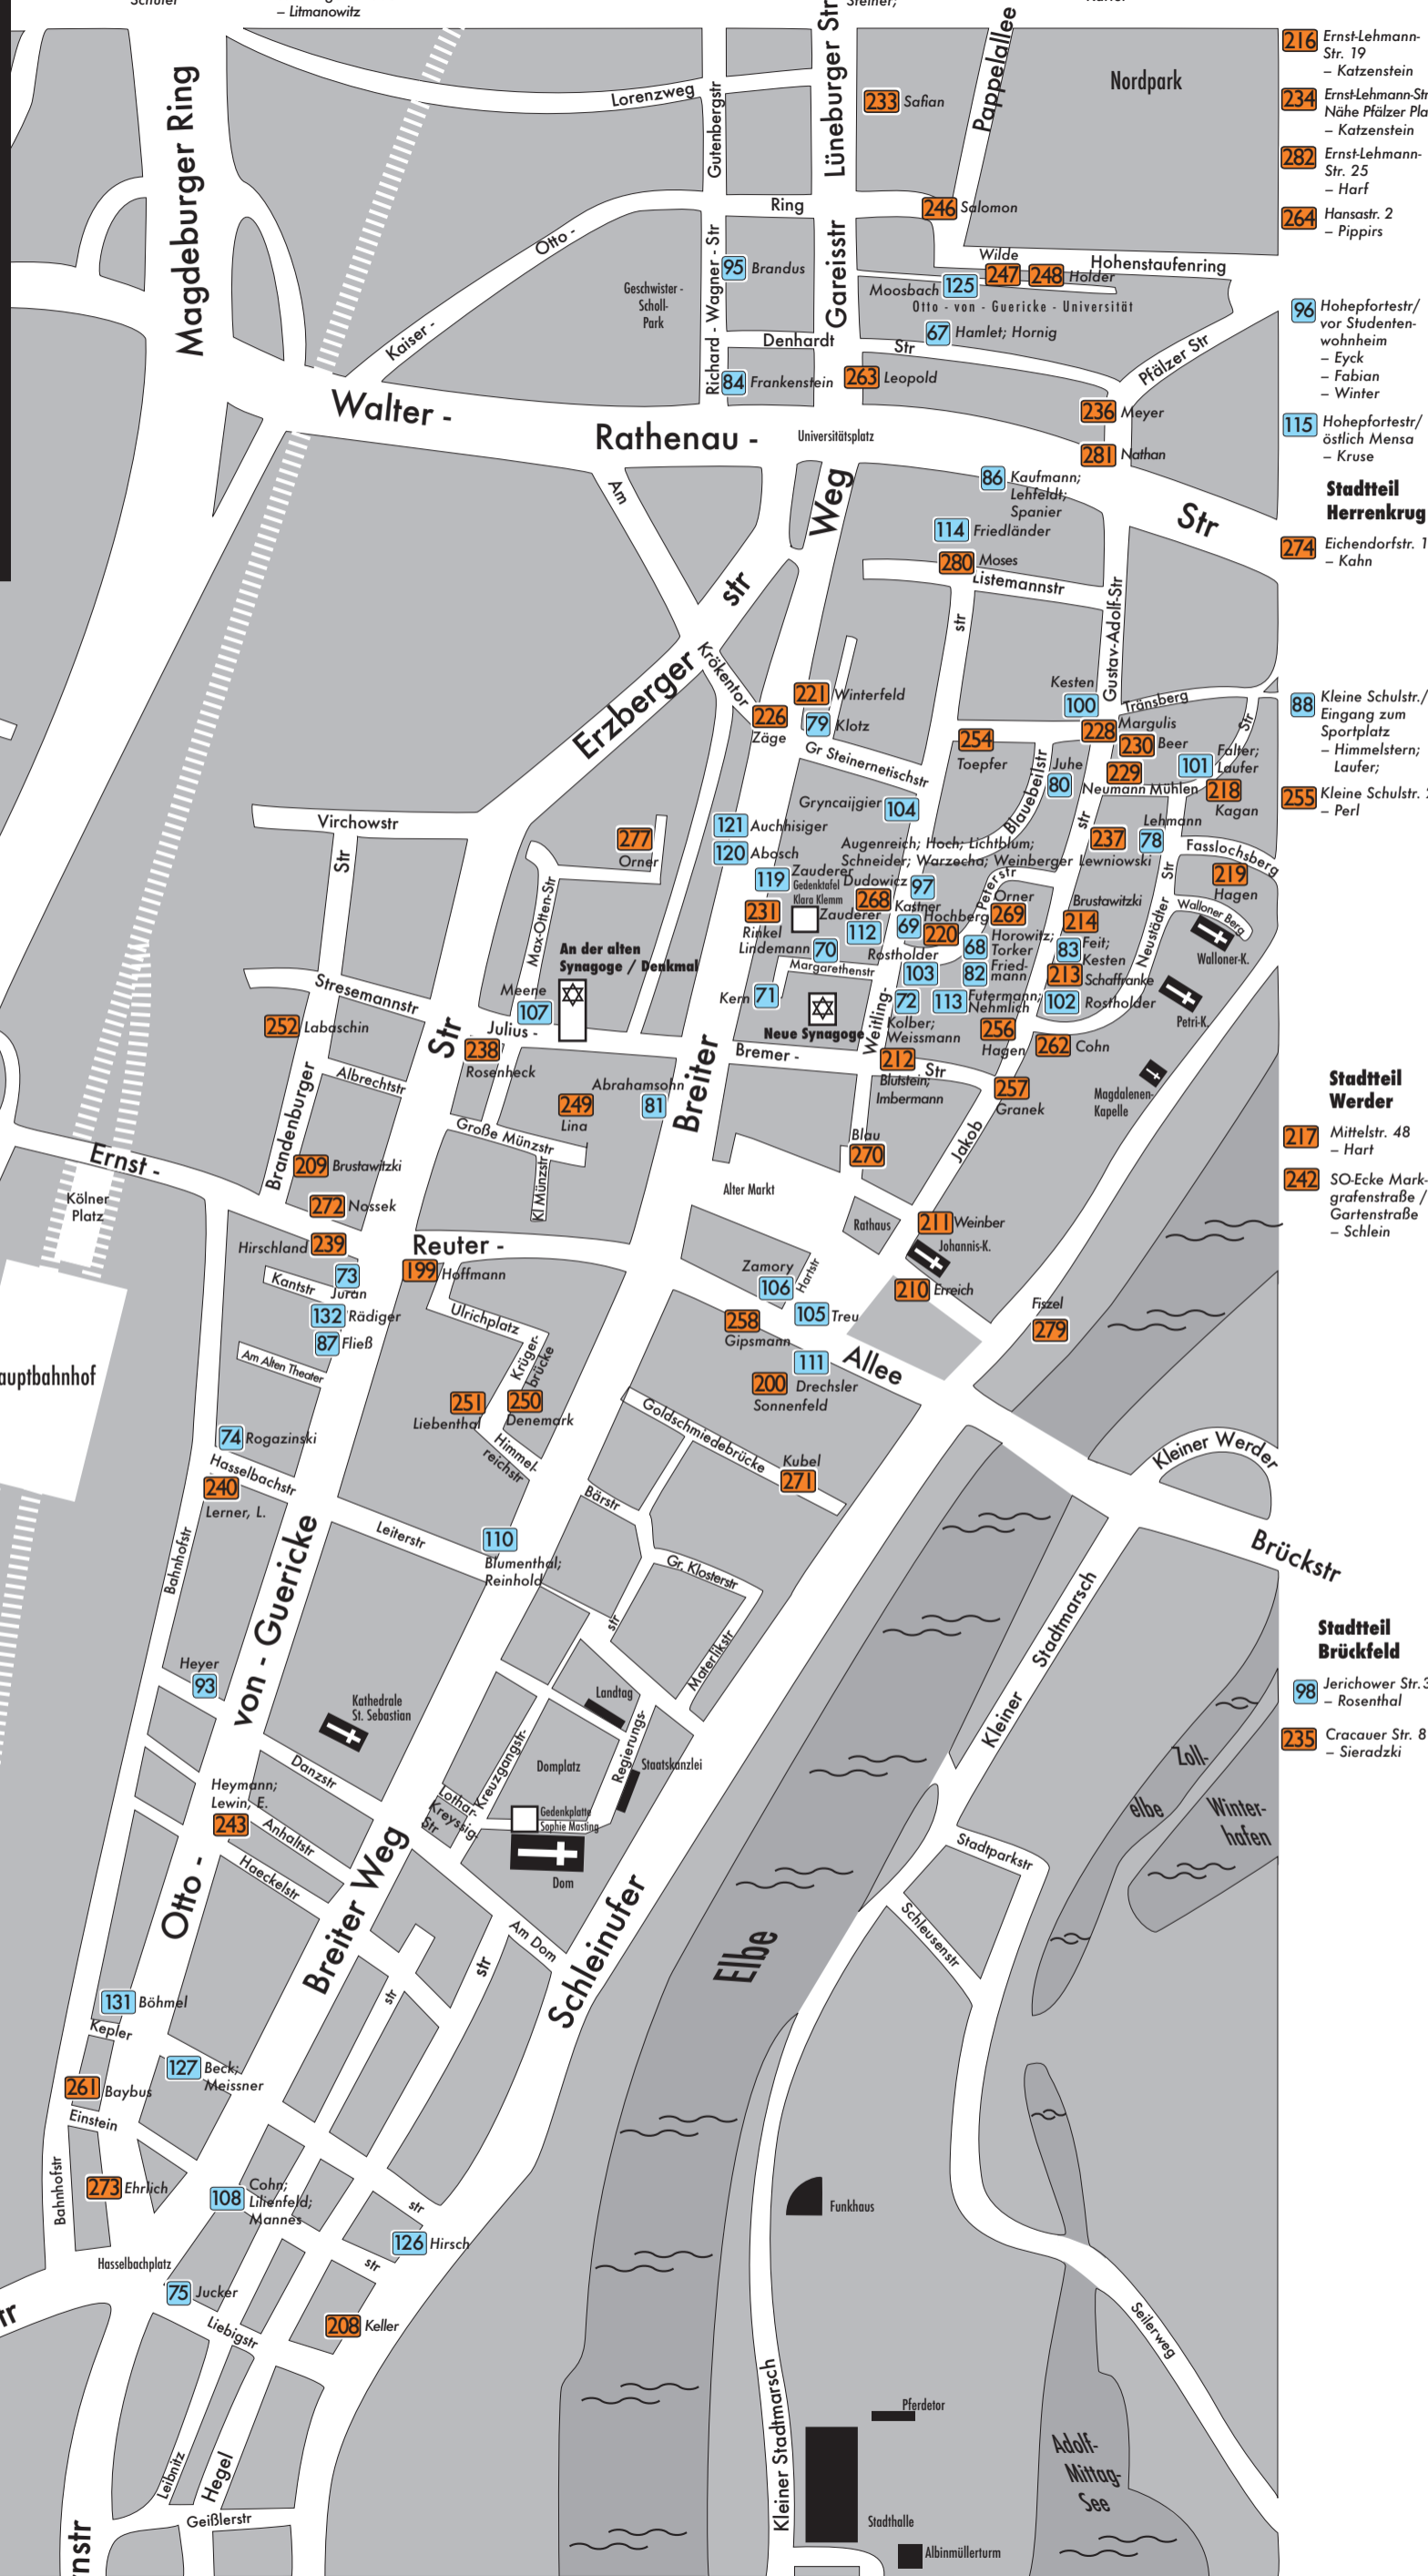

STOLPERSTEINE FÜR MAGDEBURG

GEGEN DAS VERGESSEN

VERLEGEORTE 67 - 132 199 - 284

- 92 Gutenbergsstr. 15 - Köpp
- 122 Lübecker Str. 109 - Böhm
- 124 Nicolaiplatz 7 - Moosbach
- 245 Ankerstraße 12 - Goerke
- 85 Wittenberger Str./ gegenüber Einmündung Papenburg-Privatweg - Ahrensberg; Goldschmidt; Heinemann; Kalter; Steiner;
- 215 Sieverstorstr. 40 - Apter
- 285 Pappelallee 20 - Wittstock - Wolff
- 99 Lübecker Str. 8b - Patzall; Schüler
- 123 Lübecker Str./ Ecke Fußweg zur Wedringer Straße - Litmanowitz
- 244 Haldensleber Str. 8 - Suchy
- 253 gegenüber Papenburg-Privatweg 1 - Kariel

Landeshauptstadt Magdeburg - Die Oberbürgermeisterin
Kulturbüro - Arbeitsgruppe Stolpersteine
5. Edition des Verlegeplanes der Stolpersteine für die Stadt Magdeburg Mai 2026
Dieser Plan zeigt die Verlegeorte der Stolpersteine im Gedenken an die Opfer nationalsozialistischer Gewaltherrschaft und gilt nur in Verbindung mit dem entsprechenden Namensverzeichnis, erhebt keinerlei Anspruch auf kartographische Vollständigkeit im Sinne eines Stadtplanes.
Gestaltung Ernst Albrecht Fiedler Diplom-Designer Magdeburg
Druck Druckhaus Dessau GmbH