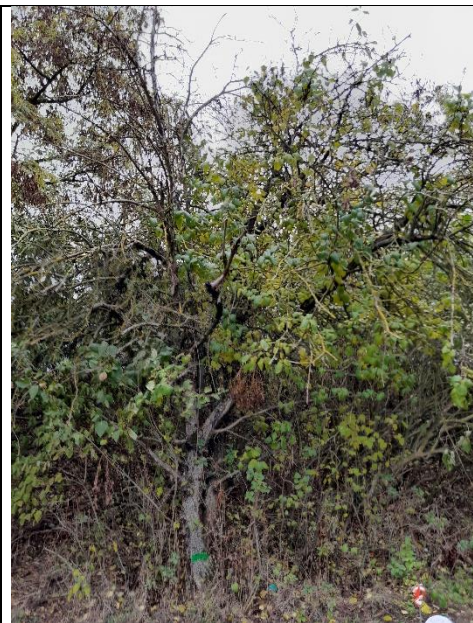

Grünanlagenbezeichnung		Schönebecker Chaussee				
Baum - nummer:	Baumart:	Baumhöhe ca. in m	Kronen- durchm. ca. in m	Stamm- umfang ca. in m	Notwendige Maßnahme:	Beschreibung des Fällgrundes
20/1	Schwarzer Holunder (Sambucus nigra)	5	6	1,00	Fällung	Totbaum

Fotodokumentation

Grünanlagen Nr.
GA0668

Maßnahme erledigt am: