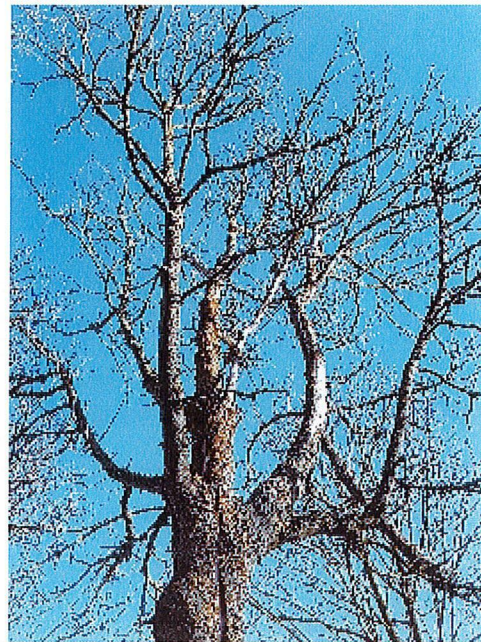

Straße / Grünanlage		GA0381 / Olvenstedter Graseweg/SBG/westl/bis Birkenallee				
Baumnummer	Baumart	Baumhöhe [m]	Kronendurchm. [m]	Stammumfang [cm]	Notwendige Maßnahme	Beschreibung des Fällgrundes
58 - S13503 S13503	Acer platanoides 'Columnare', Säulenförmiger Spitz-Ahorn	8	3,0	60	Fällung	Totbaum/abgängiger Baum Abgestorbener Baum, Rissbildung, Rinde löst sich.

Fotodokumentation

Grünanlagen Nr.

Maßnahme erledigt am