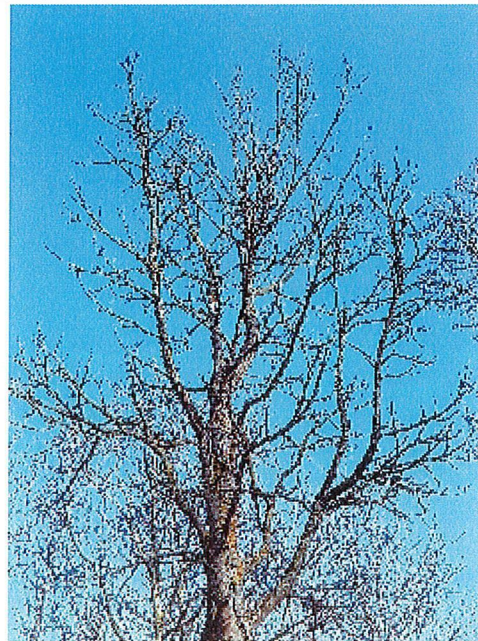

Straße / Grünanlage		GA0381 / Olvenstedter Graseweg/SBG/west//bis Birkenallee				
Baumnummer	Baumart	Baumhöhe [m]	Kronendurchm. [m]	Stammumfang [cm]	Notwendige Maßnahme	Beschreibung des Fällgrundes
47 - S13492 S13492	Acer platanoides 'Columnare', Säulenförmiger Spitz-Ahorn	8	2,0	55	Fällung	Totbaum/abgängiger Baum Abgestorbener Baum, Rinde löst sich bereits an Stamm und Krone

Fotodokumentation

Grünanlagen Nr.

Maßnahme erledigt am