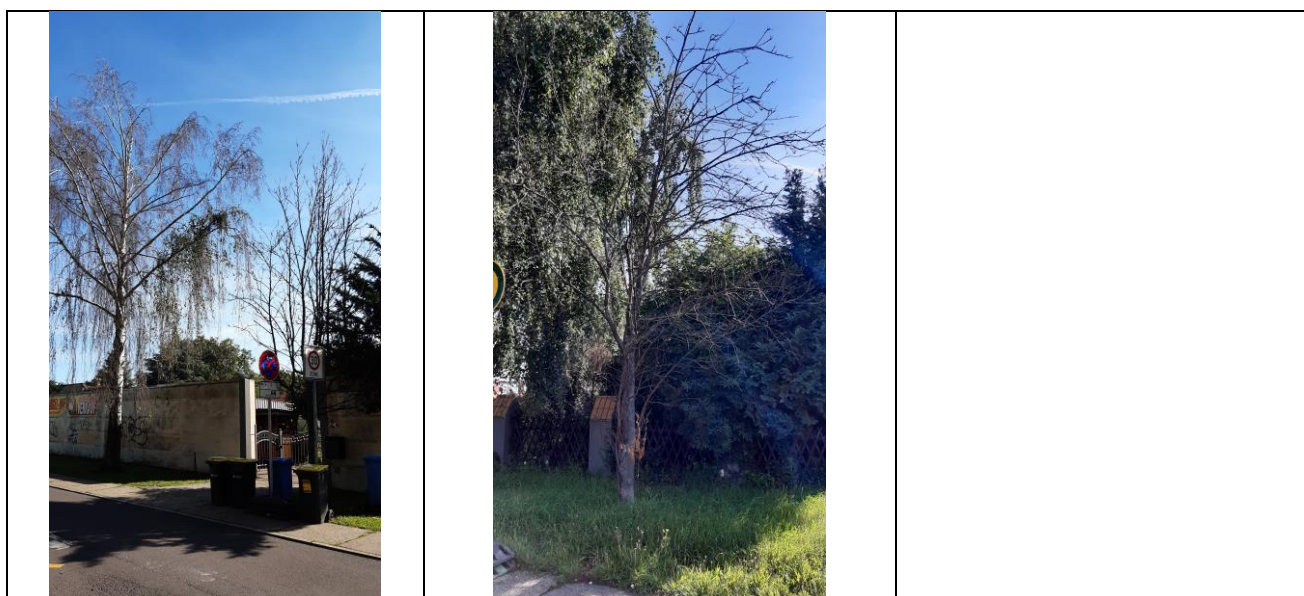

<b>Grünanlagenbezeichnung</b>		<b>Loitscher Weg/SBG</b>				
<b>Baum - nummer</b>	<b>Baumart:</b>	<b>Baumhöhe ca. in m</b>	<b>Kronen- durchm. ca. in m</b>	<b>Stamm- umfang in m</b>	<b>Notwendige Maßnahme:</b>	<b>Beschreibung des Fällgrundes</b>
(1) <b>S31250</b>	Sorbus intermedia (Schwedische Mehlbeere)	6	3	0,65	Fällung	Absterbende bzw. gänzlich abgestorbene Bäume.
(2) <b>S31251</b>	Betula pendula (Sandbirke)	16	9	1,40	Fällung	
(3) <b>S31252</b>	Sorbus aucuparia (Vogelbeere)  Das Alter ist nicht bekannt.	5	3	0,60	Fällung	

### Fotodokumentation

<b>Grünanlagen Nr.</b>
1192

<b>Maßnahme erledigt am:</b>