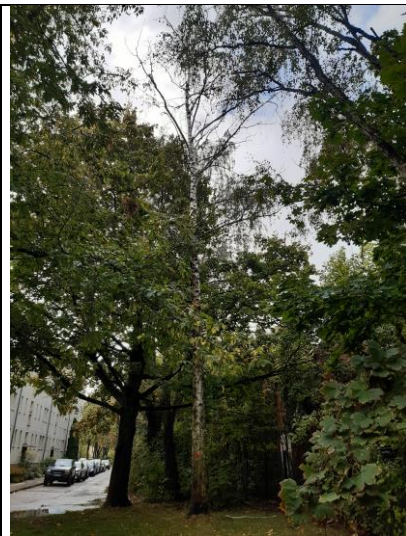

Grünanlagenbezeichnung		Große Diesdorfer Straße/Weferlinger Str				
Baum - nummer	Baumart:	Baumhöhe ca. in m	Kronendurchm. ca. in m	Stammumfang in m	Notwendige Maßnahme:	Beschreibung des Fällgrundes
G21850 G21859 G21864	Carpinus betulus/ (Hainbuche) Acer platanoides/ (Spitz-Ahorn) Betula pendula/ Sandbirke	14 - 26	3 - 7	0,53 – 1,40	Fällung	Abgängige bzw. abgestorbene Bäume teilw. mit Pilzbefall, Bruch –und Standsicherheit nicht mehr gewährleistet

Fotodokumentation

Grünanlagen Nr.
GA0033

Maßnahme erledigt am: