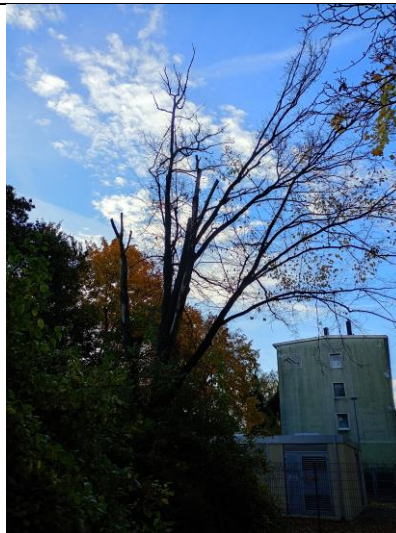

Grünanlagenbezeichnung		Große Diesdorfer Straße/Weferlinger Str				
Baum - nummer	Baumart:	Baumhöhe ca. in m	Kronendurchm. ca. in m	Stammumfang in m	Notwendige Maßnahme:	Beschreibung des Fällgrundes
G21850 G21859 G21864	Carpinus betulus/ (Hainbuche) Acer platanoides/ (Spitz-Ahorn) Betula pendula/ Sandbirke	14 - 26	3 - 7	0,53 – 1,40	Fällung	Abgängige bzw. abgestorbene Bäume teilw. mit Pilzbefall, Bruch –und Standsicherheit nicht mehr gewährleistet

Fotodokumentation

Grünanlagen Nr.
GA0033

Maßnahme erledigt am: