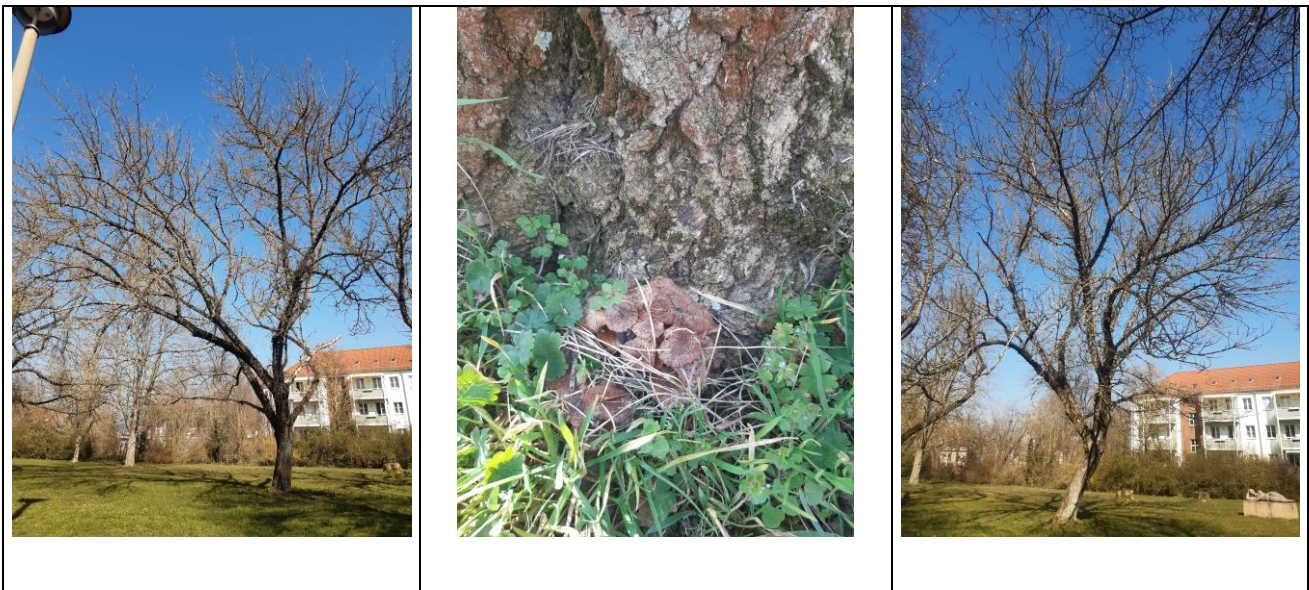

Grünanlagenbezeichnung		Beimsstraße/Spielhagenstraße				
Baum - nummer	Baumart:	Baumhöhe ca. in m	Kronendurchm. ca. in m	Stammumfang in m	Notwendige Maßnahme:	Beschreibung des Fällgrundes
G23 G24	Acer negundo Eschenahorne	12-14	14- 16	1,50- 1,65	Fällung	Altersabgang, Kronen größtenteils abgestorben, teilw. Pilzbefall, Bruch-und Standicherheit nicht mehr gewährleistet

Fotodokumentation

Grünanlagen Nr.
GA0034

Maßnahme erledigt am: