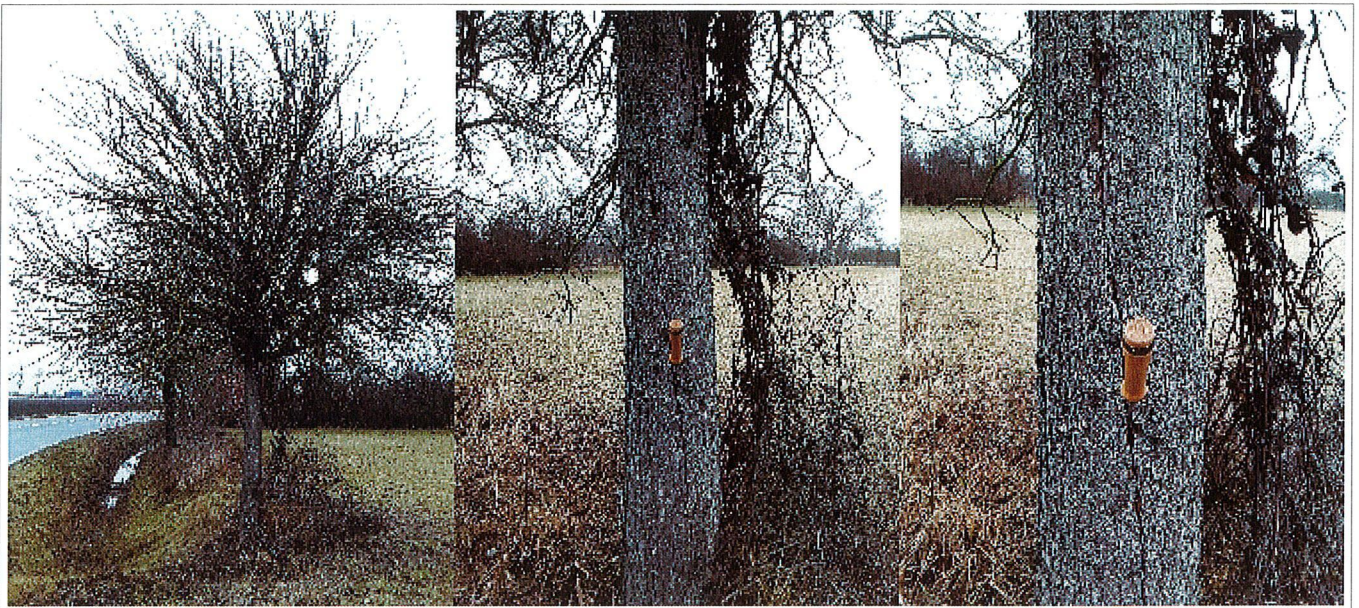

Straße / Grünanlage		GA1072 / Am Großen Silberberg/SBG				
Baumnummer	Baumart	Baumhöhe [m]	Kronendurchm. [m]	Stammumfang [cm]	Notwendige Maßnahme	Beschreibung des Fällgrundes
24 - S27096 S27096	Pyrus communis, Gemeine Birne	8	5,0	80	Fällung	Totbaum/abgängiger Baum Abgestorbener Baum ist im Stamm gerissen

Fotodokumentation

Grünanlagen Nr.

Maßnahme erledigt am