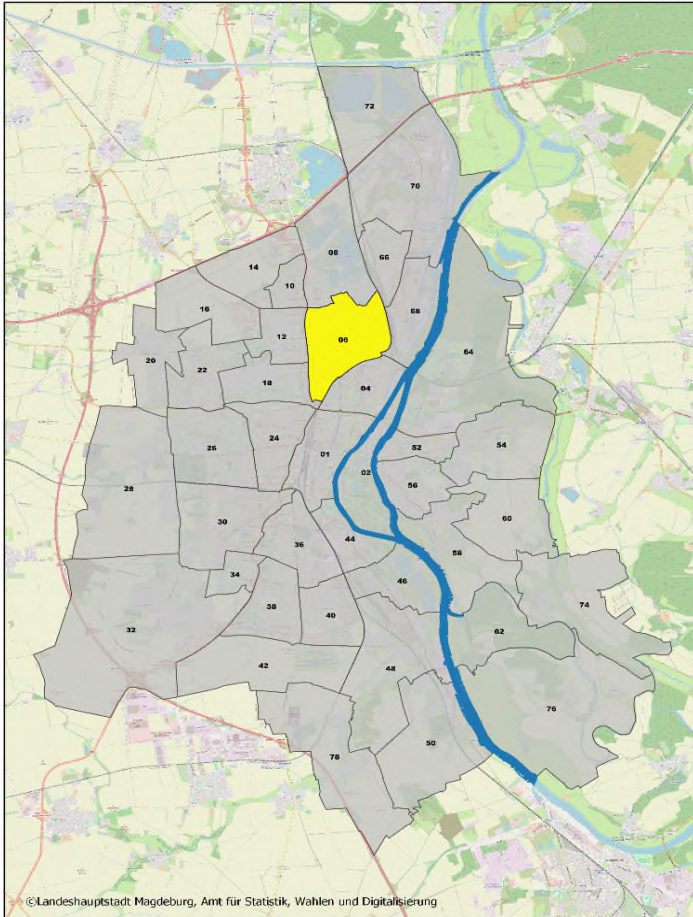

06 Neue Neustadt

Einwohner: 15 940

(Stand: 31.12.2023, Hauptwohnsitz, Einwohnermelderegister)

Fläche: 453,82 ha

Himmelsrichtung: Norden

Postleitzahl: 39124

Abgrenzung:

Norden:

Schöppensteg, Siedlung Eichenweiler, Klosterwuhne, Ebendorfer Chaussee, Stadtteil Neustädter See

Osten:

S-Bahn-Strecke Zielitz, Stadtteil Industriehafen

Süden:

Schrote, Stadtteil Alte Neustadt

Westen:

Magdeburger Ring, Stadtteil Neustädter Feld

Statistische Bezirke

061 - Nicolaiplatz	49,41 ha
062 - Moritzplatz	59,27 ha
063 - Insleber Str./ Münchenhofstraße	74,84 ha
064 - Gröperstraße/Nachtweide	81,13 ha
065 - Ohrestraße	59,44 ha
066 - Curiestraße	57,33 ha
067 - Vogelgesang	22,01 ha
068 - Klosterwuhne	50,39 ha