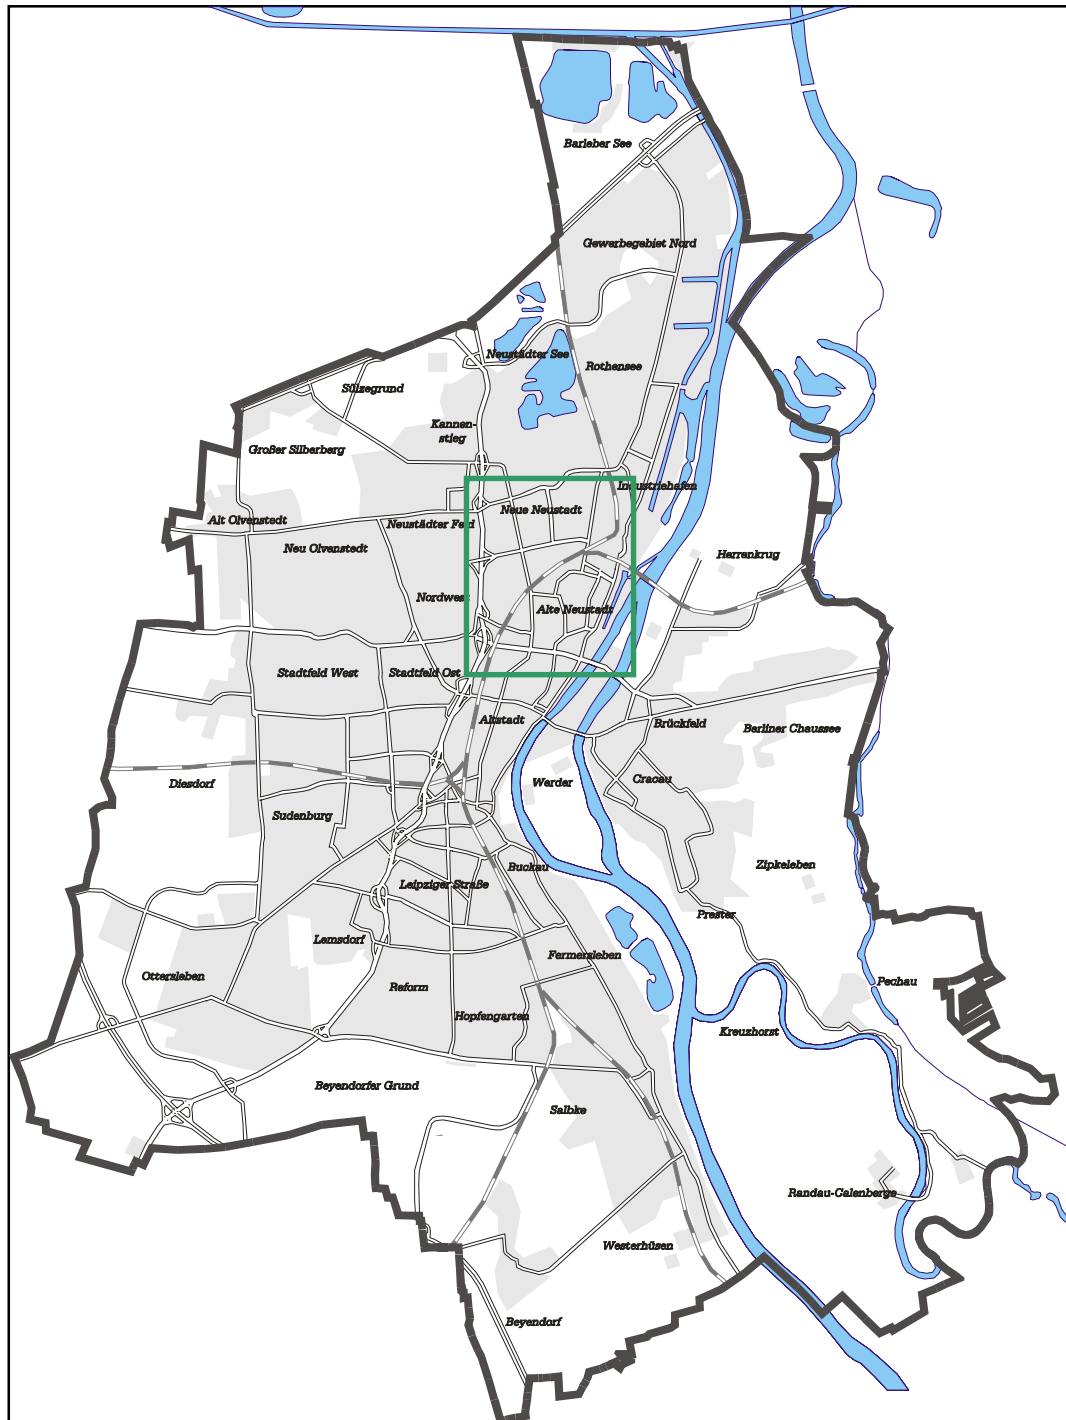

Landeshauptstadt Magdeburg

Der Oberbürgermeister

Stadtplanungsamt Magdeburg

Flächennutzungsplan
10. Änderung, Magdeburg - Neustadt

Lageplan zum Auslegungsbeschluss

Stand: Februar 2008